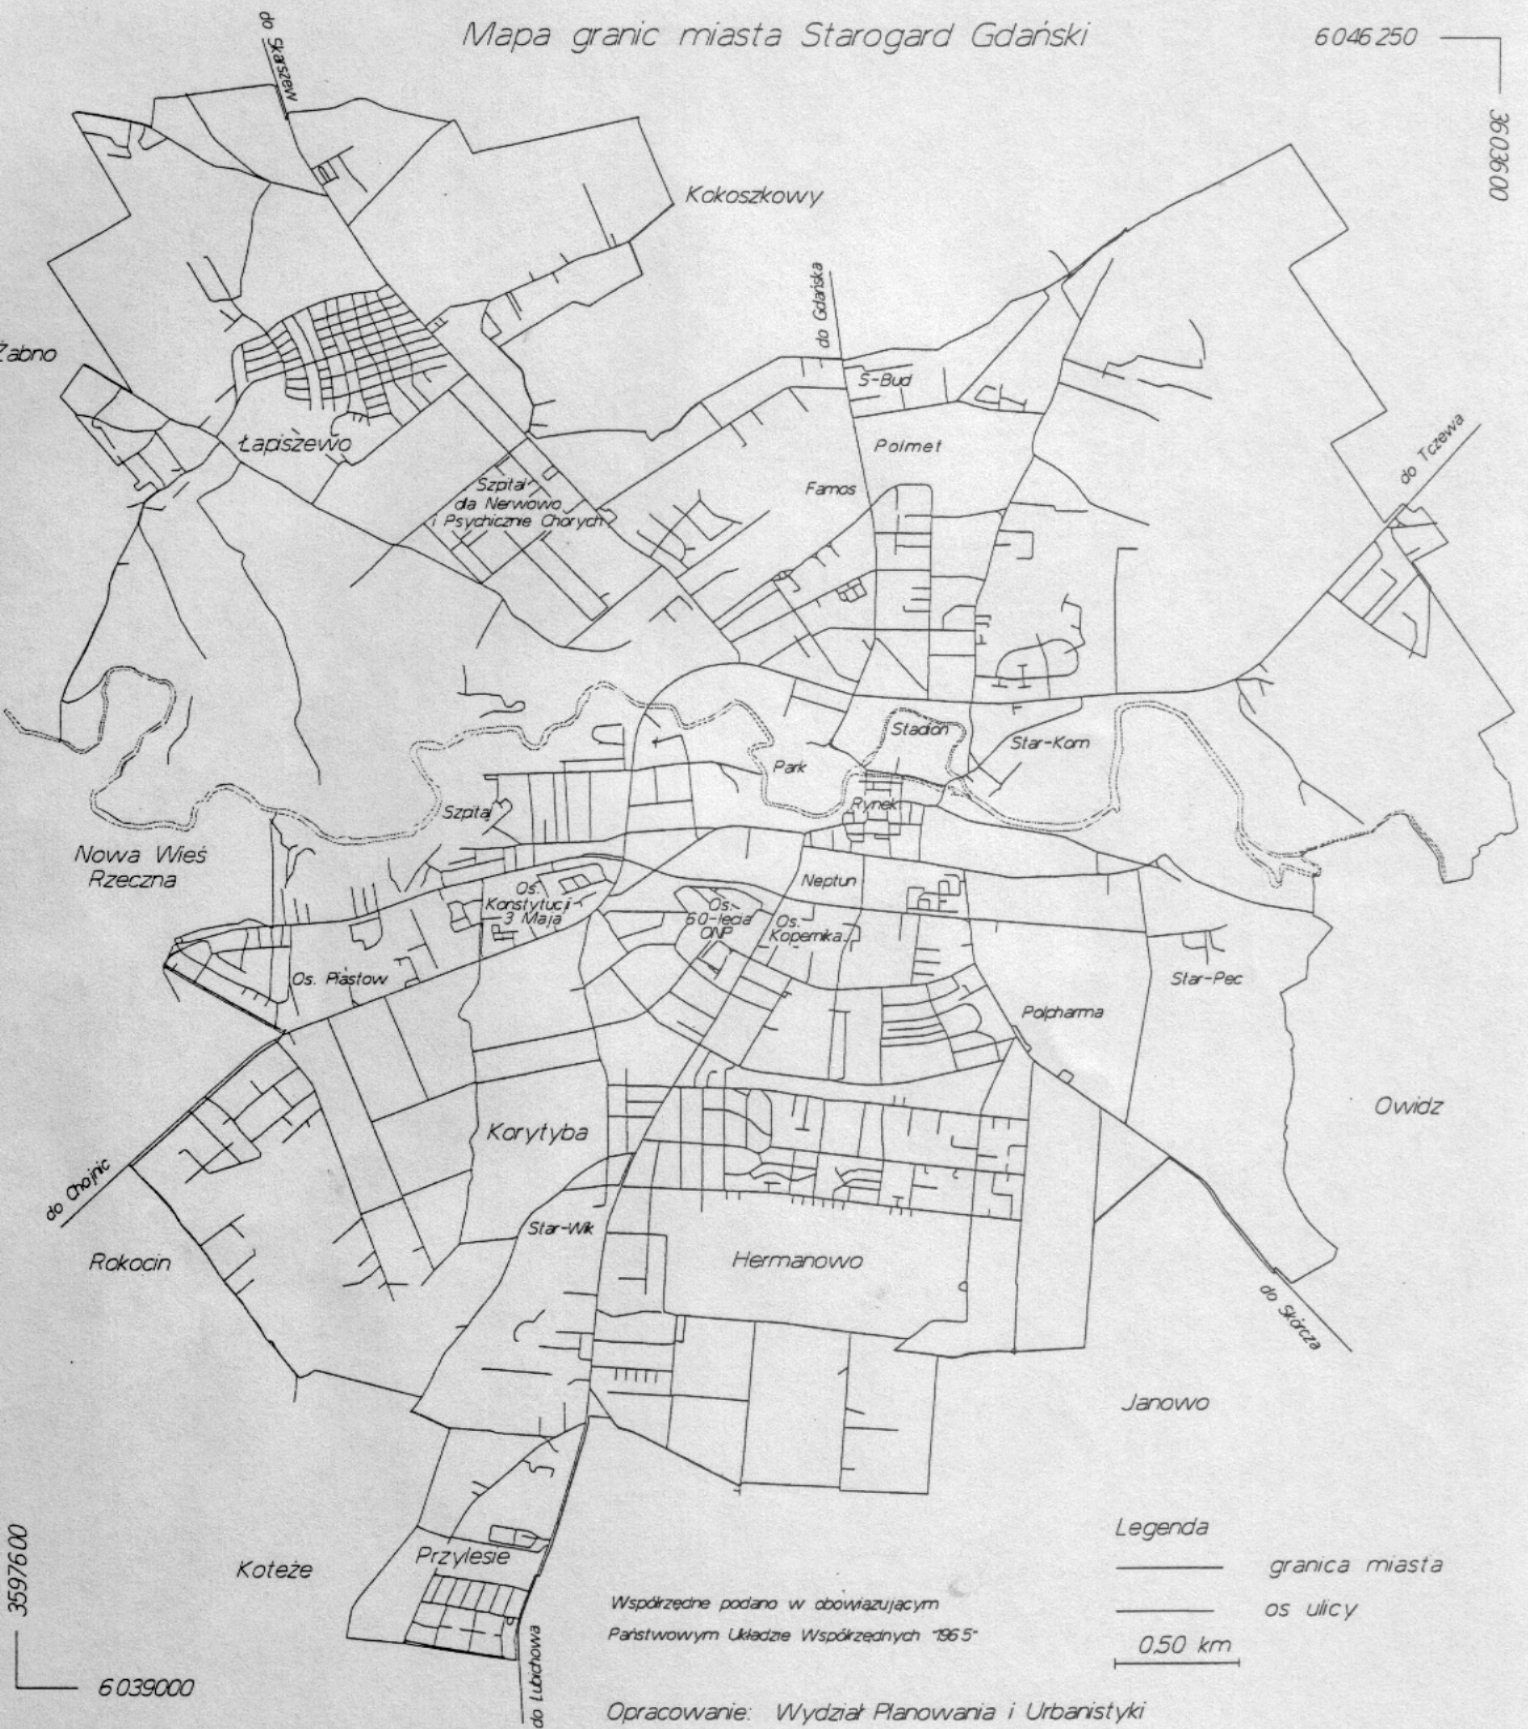

Mapa granic miasta Starogard Gdański

6046250

3603600

PRZEWODNICZĄCY
RADY MIEJSKIEJ
Stefan Milewski
Stefan Milewski